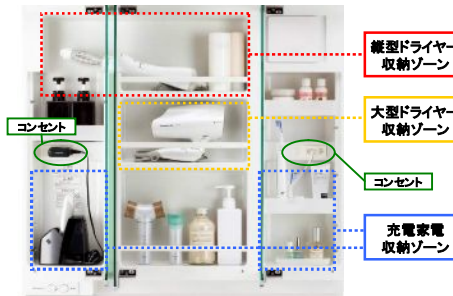

※イメージ写真のため実際の仕様とは異なる場合がございます。

カウンター

すっきりとした洗面空間を演出する奥行き550mmプラン

550mm

掃除しにくかったフチの隙間がない排水口

水に濡れた物を置くのに便利なウェットエリア

縦じみや隙間がないカウンター。汚れてもささっと拭くだけ。

※本体幅900mmの場合。

ミラー

■3面鏡（蛍光灯照明付・ミドルパネル）

ミラー裏にはたっぷり収納。メイクに便利な3面鏡。

＜くもりシャット＞（センターミラー部分がくもりシャットになります。）

「すっきり家電収納」

パナソニックならではの！シーラインは、小物家電も収納しやすい洗面です。

収納例  
コンセント 3個（うち収納内2個）

収納内にコンセントが2つ！電動歯ブラシを充電したままでも、シェーバーが充電できます！

洗面所の悩みをくもりシャット！

ヒーターを使わないから、電気代はゼロ  
消し忘れの心配不要

鏡全体に吸水コーティングのくもり止め加工を施しているから、全面くっきりクリア。

水栓

■マルチシングルレバーシャワー

※写真のカウンターは旧形状です。

※写真のカウンターは旧形状です。  
吐水口部分が引き出せ、花瓶の水入れに便利。

扉柄

住まいのインテリアに合わせてコーディネートできる扉柄

ライン取っ手

本体キャビネット

■両開きタイプ

機能性とデザインが融合した、スタイリッシュなライン取っ手が印象的。