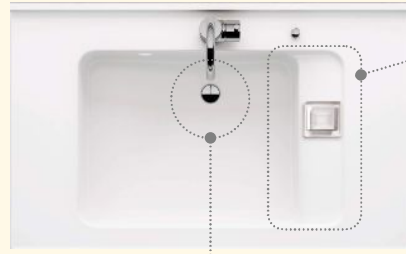

※イメージ写真のため実際の仕様とは異なる場合がございます。

カウンター

すっきりとした洗面空間を演出する奥行き550mmプラン

550mm

掃除しにくかったフチの隙間がない排水口

水に濡れた物を置くのに便利なウェットエリア

縦じみや隙間がないカウンター。汚れてもささっと拭くだけ。

※本体幅900mmの場合。

ミラー

■3面鏡（蛍光灯照明付・ミドルパネル）

ミラー裏にはたっぷり収納。メイクに便利な3面鏡。

＜くもりシャット＞（センターミラー部分がくもりシャットになります。）

「すっきり家電収納」

パナソニックならではの！シーラインは、小物家電も収納しやすい洗面です。

収納例  
コンセント 3個（うち収納内2個）

収納内にコンセントが2つ！電動歯ブラシを充電したままでも、シェーバーが充電できます！

洗面所の悩みをくもりシャット！

ヒーターを使わないから、電気代はゼロ  
消し忘れの心配不要

鏡全体に吸水コーティングのくもり止め加工を施しているから、全面くっきりクリア。

水栓

■マルチシングルレバーシャワー

※写真のカウンターは旧形状です。

※写真のカウンターは旧形状です。  
吐水口部分が引き出せ、花瓶の水入れに便利。

扉柄

住まいのインテリアに合わせてコーディネートできる扉柄

ライン取っ手

本体キャビネット

■両開きタイプ

機能性とデザインが融合した、スタイリッシュなライン取っ手が印象的。