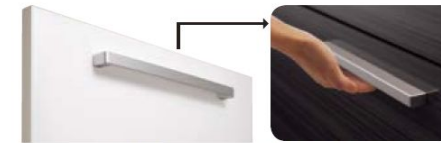

グリーン

イエロー

VMベージュ

キッチンボード(3mm厚)

ネオナイーブ柄 メラミン樹脂化粧シート

ホワイト

ベージュ

取っ手

フロアユニット

アルミライン(LCA)

ハンドル(HDA)

手掛けタイプの取っ手です。

ウォールユニット

取っ手なし(手掛け仕様)

～アルミライン(LCA)とハンドル(HDA)からお選びいただけます～