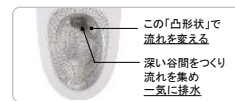

節水 節水しながら新水流でキレイに。流す、「3Dツイスター水流」。

1 汚れをはじく、新素材(有機ガラス系)

汚れの原因は水アカ。
水アカのつきにくい新素材がお掃除の
手間を省いてくれます。

●水アカ除去実験

2 3Dツイスター水流

ボール全体をまんべんなく洗う。

回転しながら長時間
(約20秒)洗う。

※水は見やすくするために
着色しています。

流れの方向を変え、一気に流しきる。

流れをコントロールして水
を集め、勢をつけて流す。
(水流コントロール設計)

3 [小洗浄3.0L/大洗浄4.6L]※2

「節水」は使用回数の多い小洗浄が決手です。

「ターントラップ」方式とは・・・

センサーが流量を感知して、適切なタイミングで排水。少ない
水の量で力強く流すことを実現しました。
●停電ハンドルを操作することも排出できます。

V専用ビューティ・トワレS5 機能一覧