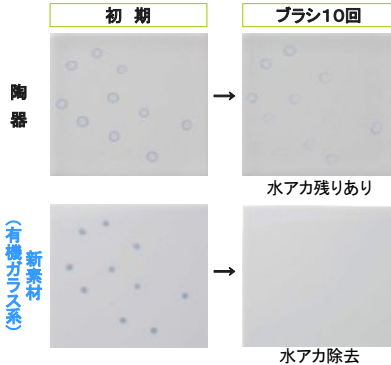

節水 節水しながら新水流でキレイに。流す、「3Dツイスター水流」。

1 汚れをはじく、新素材(有機ガラス系)

汚れの原因は水アカ。
水アカのつきにくい新素材がお掃除の
手間を省いてくれます。

●水アカ除去実験

2 3Dツイスター水流

ボール全体をまんべんなく洗う。

回転しながら長時間
(約20秒)洗う。

※水は見やすくするために
着色しています。

流れの方向を変え、一気に流しきる。

流れをコントロールして水
を集め、勢をつけて流す。
(水流コントロール設計)

3 [小洗浄3.0L/大洗浄4.6L]※2

「節水」は使用回数の多い小洗浄が決手です。

「ターントラップ」方式とは・・・

センサーが流量を感知して、適切なタイミングで排水。少ない
水の量で力強く流すことを実現しました。
●停電ハンドルを操作することも排出できます。

V専用ビューティ・トワレS5 機能一覧